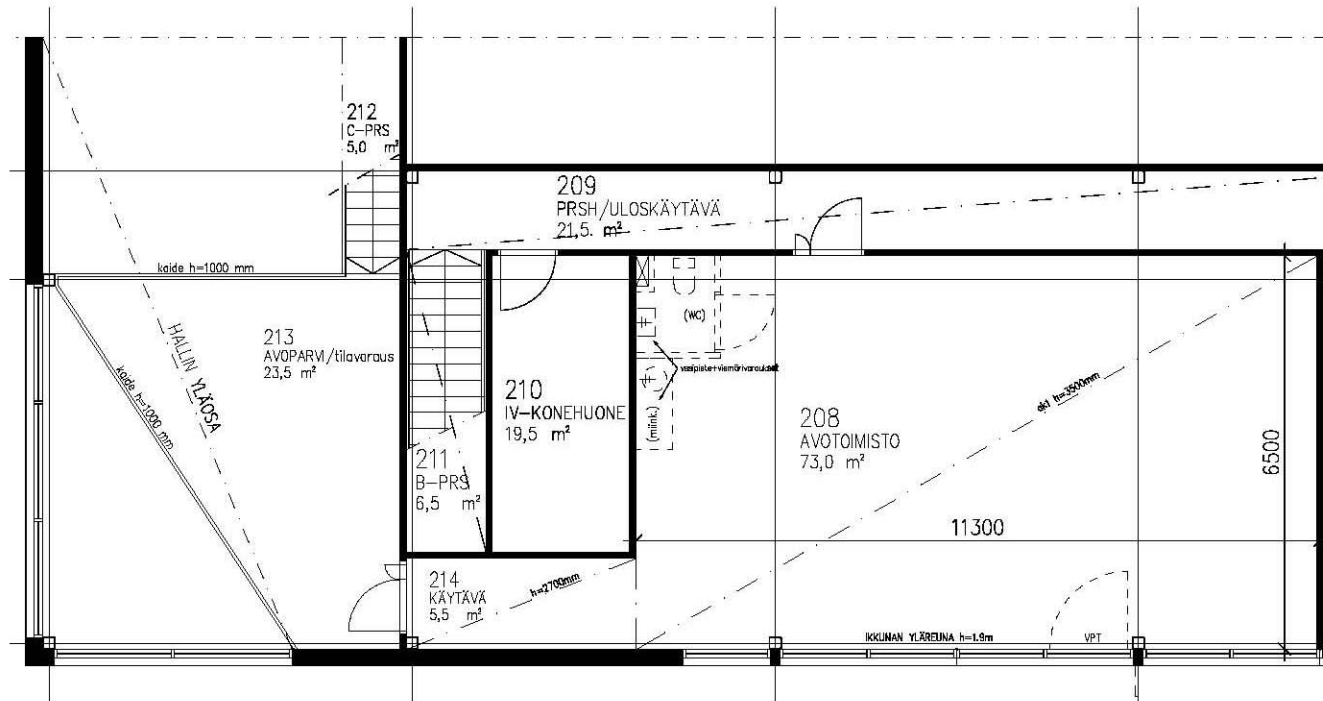

1. KERROS 1:125

2. KERROS 1:125

LEIKKAUS A-A 1:125

Marjamäentie 16
 FIN-37570 LEMPÄÄLÄ
 p. +358-3-253 6200
 f. +358-3-367 7122

SARANKULMA-783-16
 HALLI-2
 Kaskimäenkatu 2/Patamäenkatu 10
 33900 Tampere

1.kerros: 178 m²
 2.kerros: 102 m²
 yhteensä: 280 m²