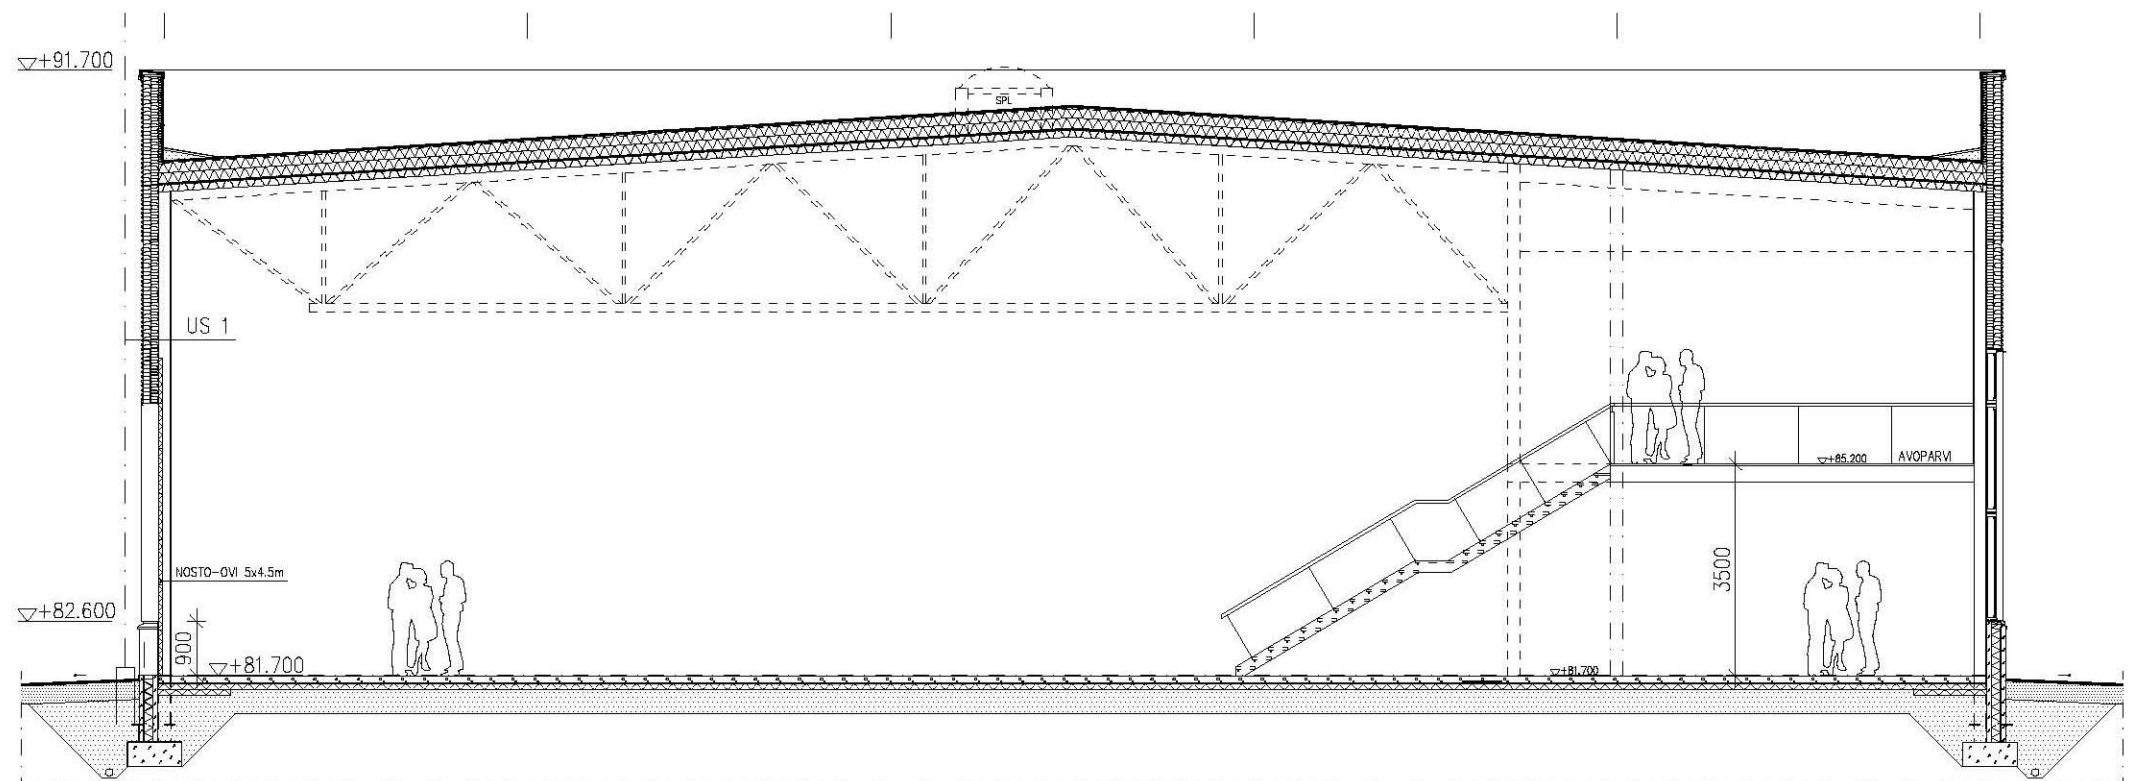

1. KERROS 1:125

2. KERROS 1:125

LEIKKAUS A-A 1:125

Marjamäentie 16
 FIN-37570 LEMPÄÄLÄ
 p. +358-3-253 6200
 f. +358-3-367 7122

SARANKULMA-783-16
 HALLI-2
 Kaskimäenkatu 2/Patamäenkatu 10
 33900 Tampere

1.kerros: 178 m²
 2.kerros: 102 m²
 yhteensä: 280 m²